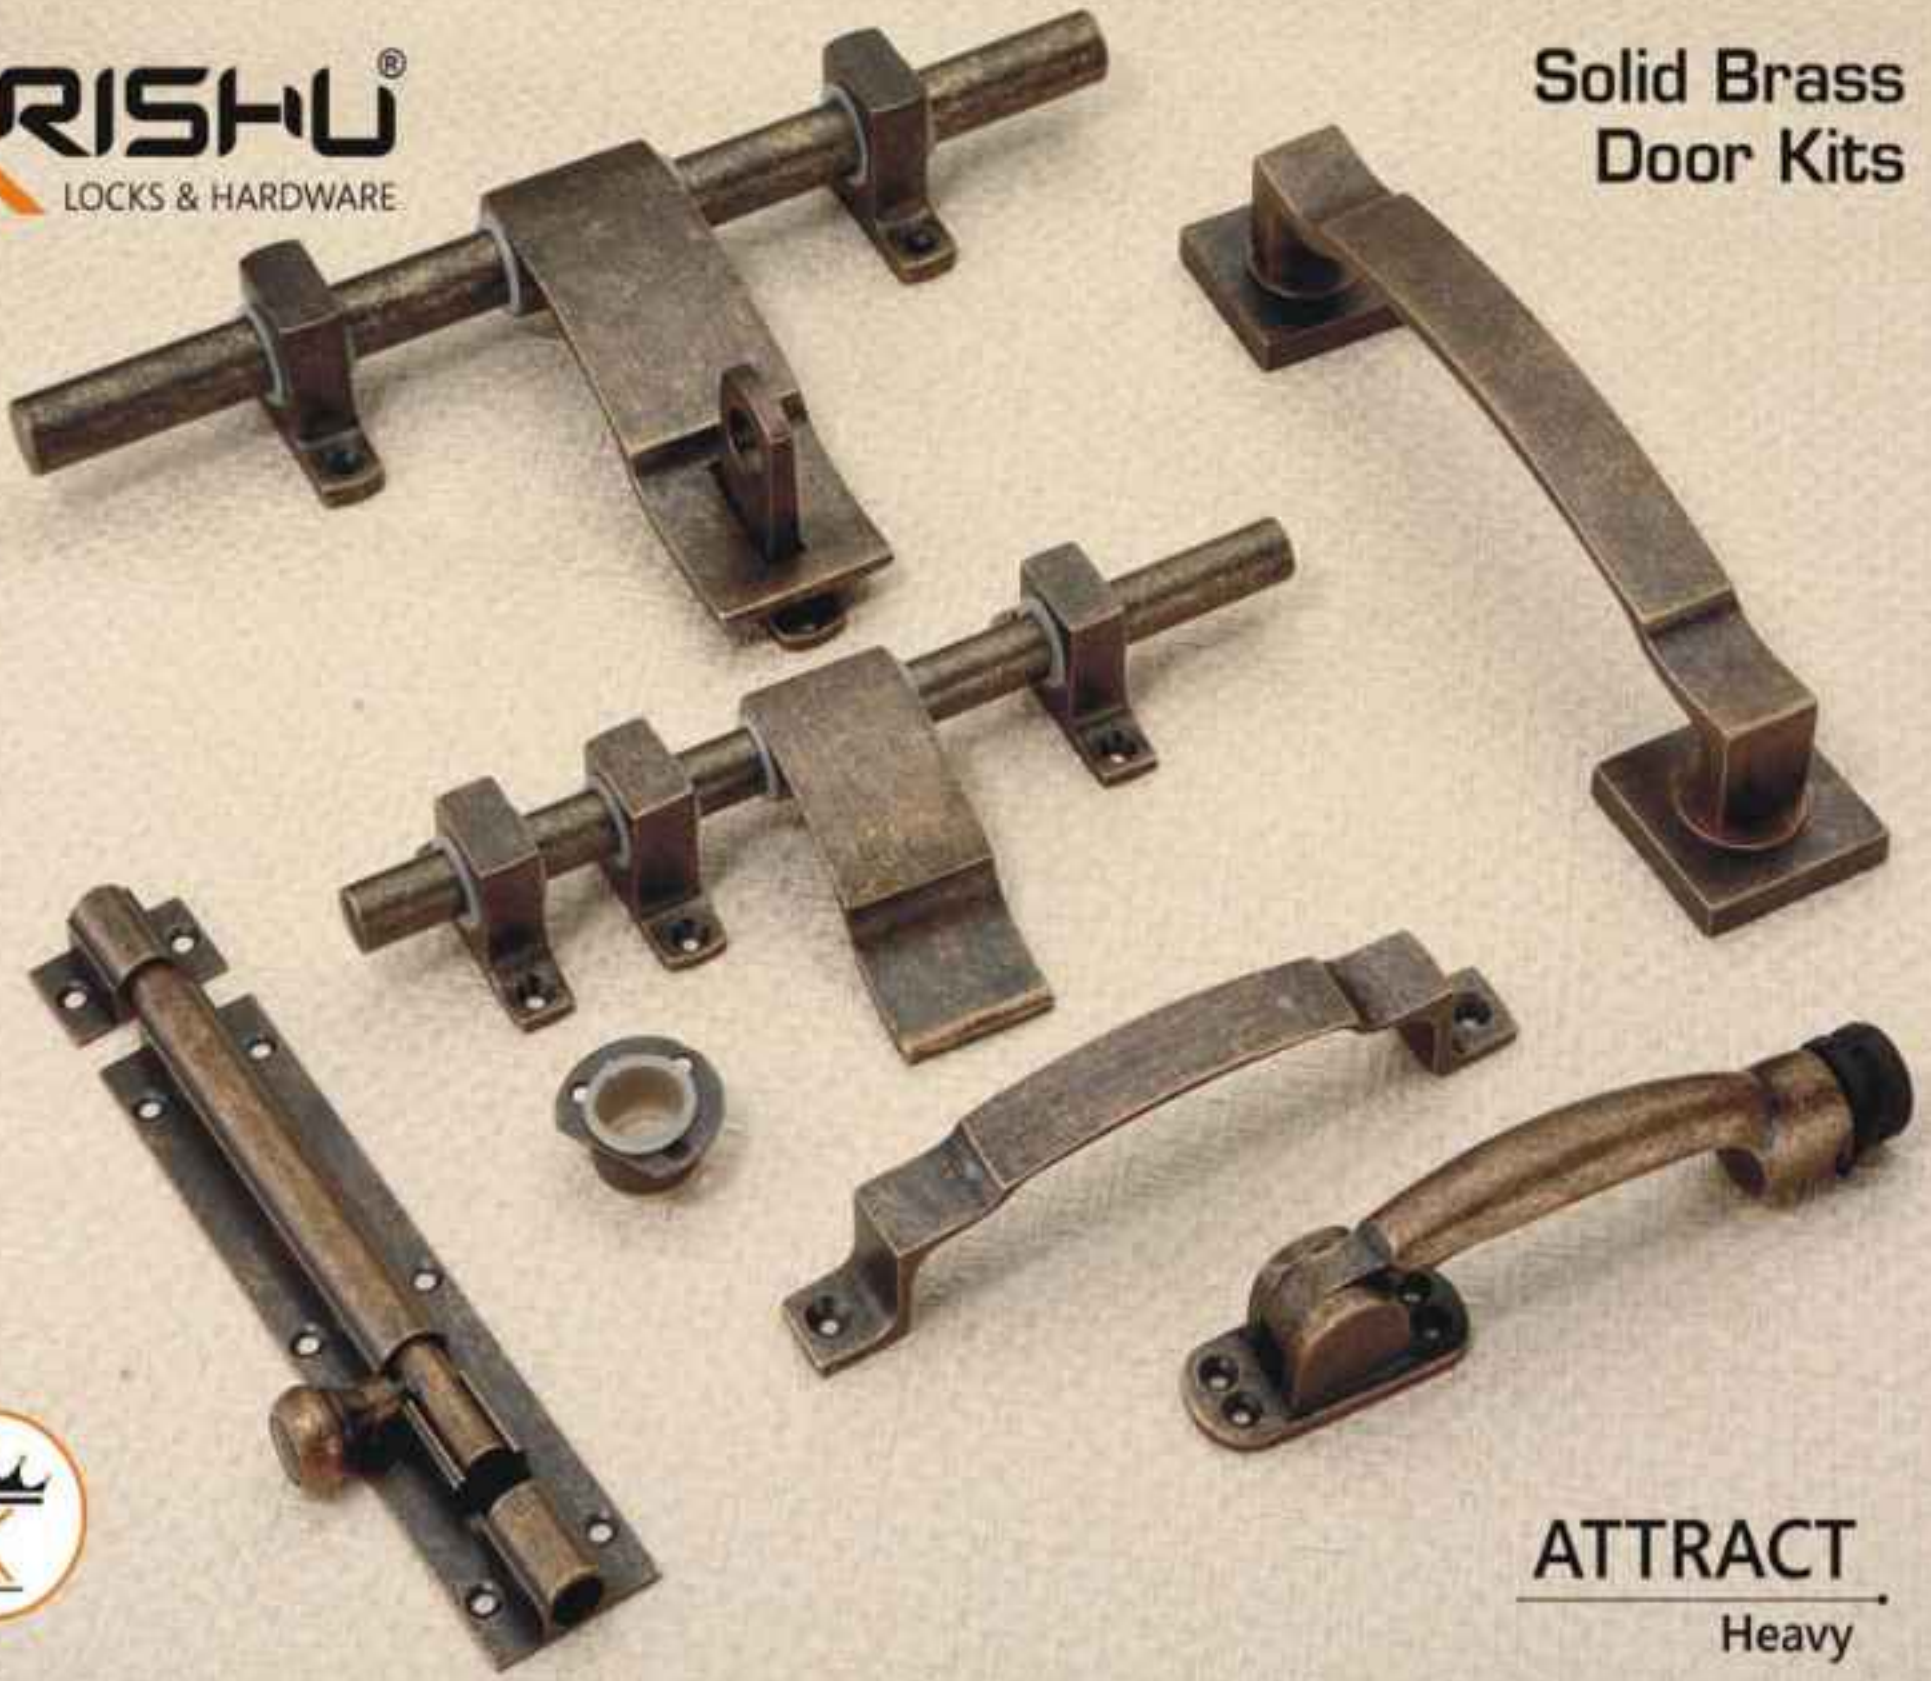

CABINET HANDLE

Sizes	Reg. Finish	Sp. Finish	PVD & Italian Finish
6"	₹ 500/-	₹ 600/-	₹ 700/-

STOPPER

Sizes	Reg. Finish	Sp. Finish	PVD & Italian Finish
5"	₹ 800/-	₹ 900/-	₹ 1000/-

GITTU KUNDA

Sizes	Reg. Finish	Sp. Finish	PVD & Italian Finish
12mm	₹ 300/-	₹ 350/-	₹ 400/-
16mm	₹ 400/-	₹ 450/-	₹ 500/-
19mm	₹ 400/-	₹ 750/-	₹ 800/-
25mm	₹ 1400/-	₹ 1500/-	₹ 1600/-