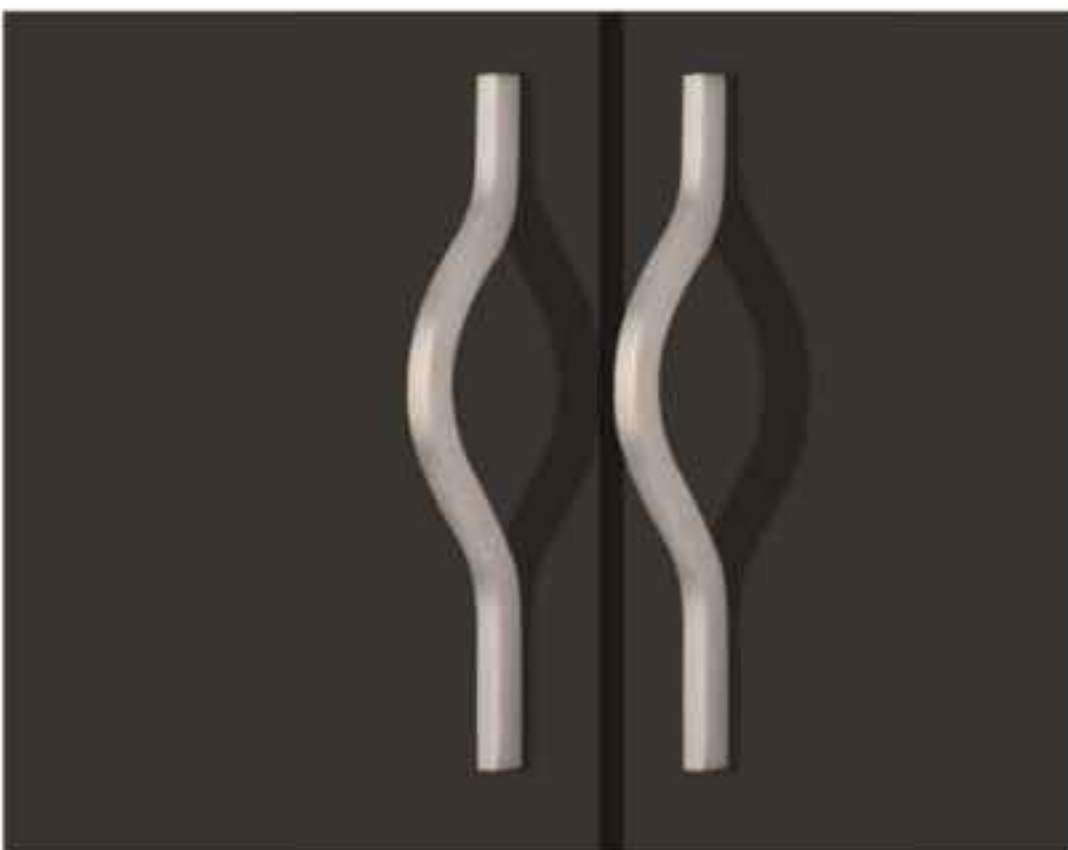

LAVISH (Per Pc.)

Size	Reg. Finish	Sp. Finish	PVD/Italian
8"	₹ 700/-	₹ 800/-	₹ 900/-
12"	₹ 1200/-	₹ 1300/-	₹ 1400/-
18"	₹ 2300/-	₹ 2500/-	₹ 2700/-
24"	₹ 2700/-	₹ 3000/-	₹ 3300/-
36"	₹ 4000/-	₹ 4500/-	₹ 5000/-