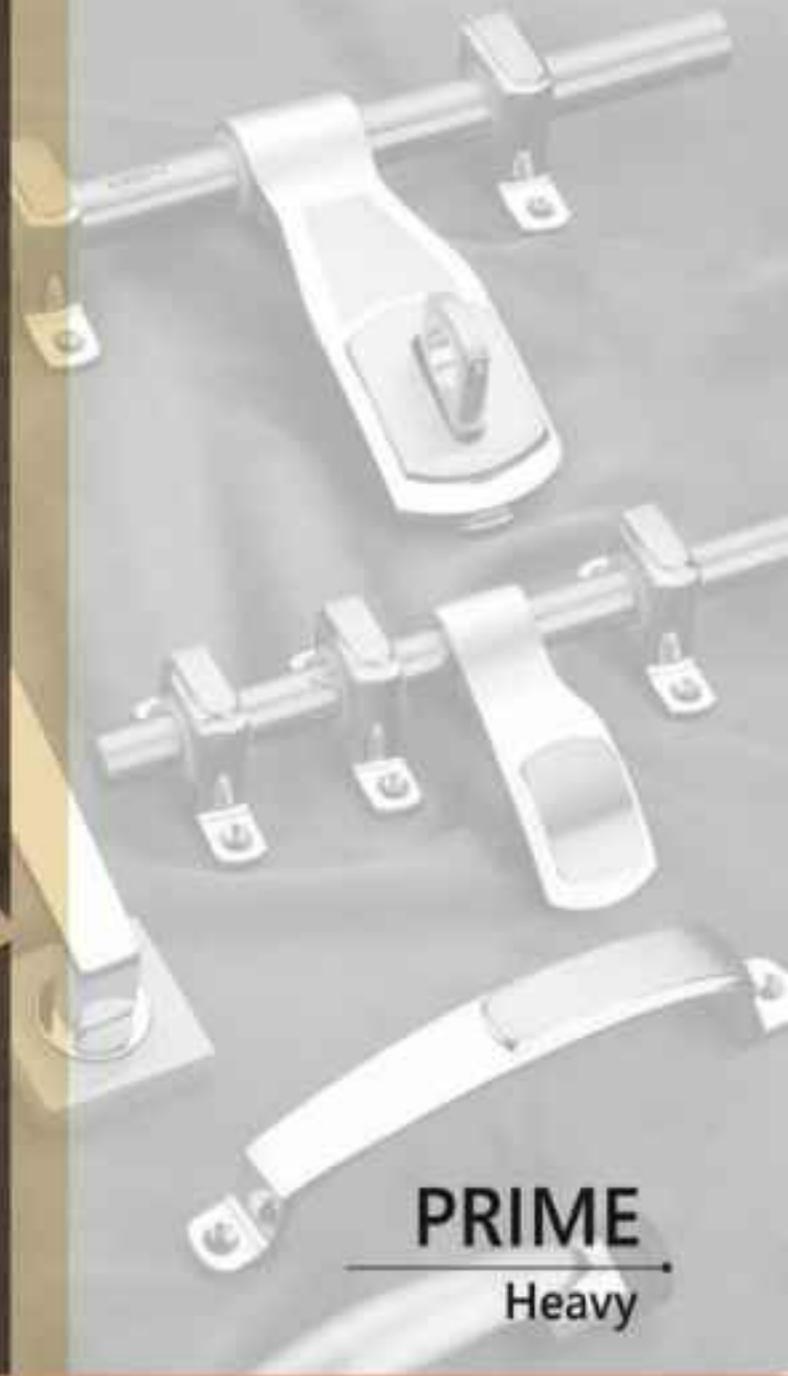

Solid
Brass
Door Kits

KRISHU®
LOCKS & HARDWARE

DOOR KIT

Rod Size	Type	Regular Finish	Special Finish	PVD & Italian Finish
10" (16mm)	Single Door Kit	₹ 6290/-	₹ 6990/-	₹ 7590/-
12" (16mm)	Double Door Kit	₹ 9790/-	₹ 10790/-	₹ 11790/-
14" (19mm)	Heavy Door Kit	₹ 14790/-	₹ 16290/-	₹ 17890/-

PULL HANDLE

Sizes	Reg. Finish	Sp. Finish	PVD & Italian Finish
6"	₹ 950/-	₹ 1050/-	₹ 1150/-
8"	₹ 1350/-	₹ 1450/-	₹ 1550/-
10"	₹ 1990/-	₹ 2190/-	₹ 2390/-
12"	₹ 2990/-	₹ 3290/-	₹ 3590/-

ALDROP

Rod Size	Sizes	Regular Finish	Special Finish	PVD & Italian Finish
12mm (2+1)	8", 10"	₹ 1390/-	₹ 1490/-	₹ 1590/-
16mm (2+1)	8", 10"	₹ 1890/-	₹ 2090/-	₹ 2290/-
16mm (3+1)	12", 14"	₹ 2390/-	₹ 2590/-	₹ 2890/-
16mm (4+1)	16", 18"	₹ 2890/-	₹ 3190/-	₹ 3490/-
19mm (3+1)	14", 16"	₹ 3790/-	₹ 4190/-	₹ 4590/-
19mm (4+1)	16", 18"	₹ 4590/-	₹ 4990/-	₹ 5490/-
25mm (4+1)	18"	₹ 13000/-	₹ 14000/-	₹ 15000/-
25mm (4+1)	24"	₹ 15000/-	₹ 16500/-	₹ 18000/-

CABINET HANDLE

Sizes	Reg. Finish	Sp. Finish	PVD & Italian Finish
5"	₹ 400/-	₹ 450/-	₹ 500/-
6"	₹ 450/-	₹ 500/-	₹ 550/-
7"	₹ 650/-	₹ 750/-	₹ 850/-

LATCH

Rod Size	Sizes	Regular Finish	Special Finish	PVD & Italian Finish
12mm + 3	8", 10", 12"	₹ 1190/-	₹ 1290/-	₹ 1390/-
16mm + 3	8", 10", 12"	₹ 1690/-	₹ 1890/-	₹ 2090/-

STOPPER

Sizes	Reg. Finish	Sp. Finish	PVD & Italian Finish
5"	₹ 650/-	₹ 750/-	₹ 850/-

GITTU KUNDA

Sizes	Reg. Finish	Sp. Finish	PVD & Italian Finish
12mm	₹ 250/-	₹ 300/-	₹ 350/-
16mm	₹ 300/-	₹ 350/-	₹ 400/-
19mm	₹ 600/-	₹ 650/-	₹ 700/-
25mm	₹ 1200/-	₹ 1300/-	₹ 1400/-