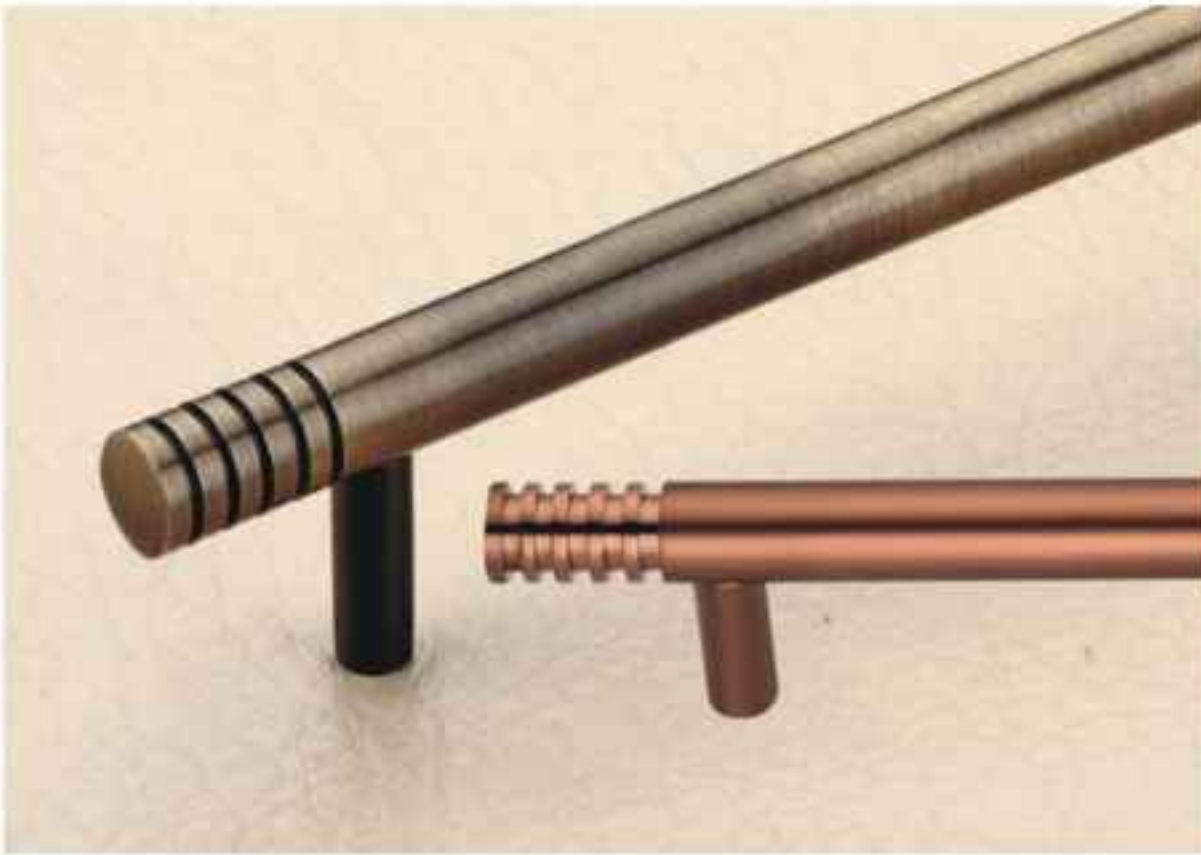

LINO (Per Pc.)

Size	Reg. Finish	Sp. Finish	PVD/Italian
4"	₹ 400/-	₹ 450/-	₹ 500/-
6"	₹ 600/-	₹ 650/-	₹ 700/-
8"	₹ 800/-	₹ 850/-	₹ 900/-
12"	₹ 1000/-	₹ 1100/-	₹ 1200/-
18"	₹ 1400/-	₹ 1500/-	₹ 1600/-