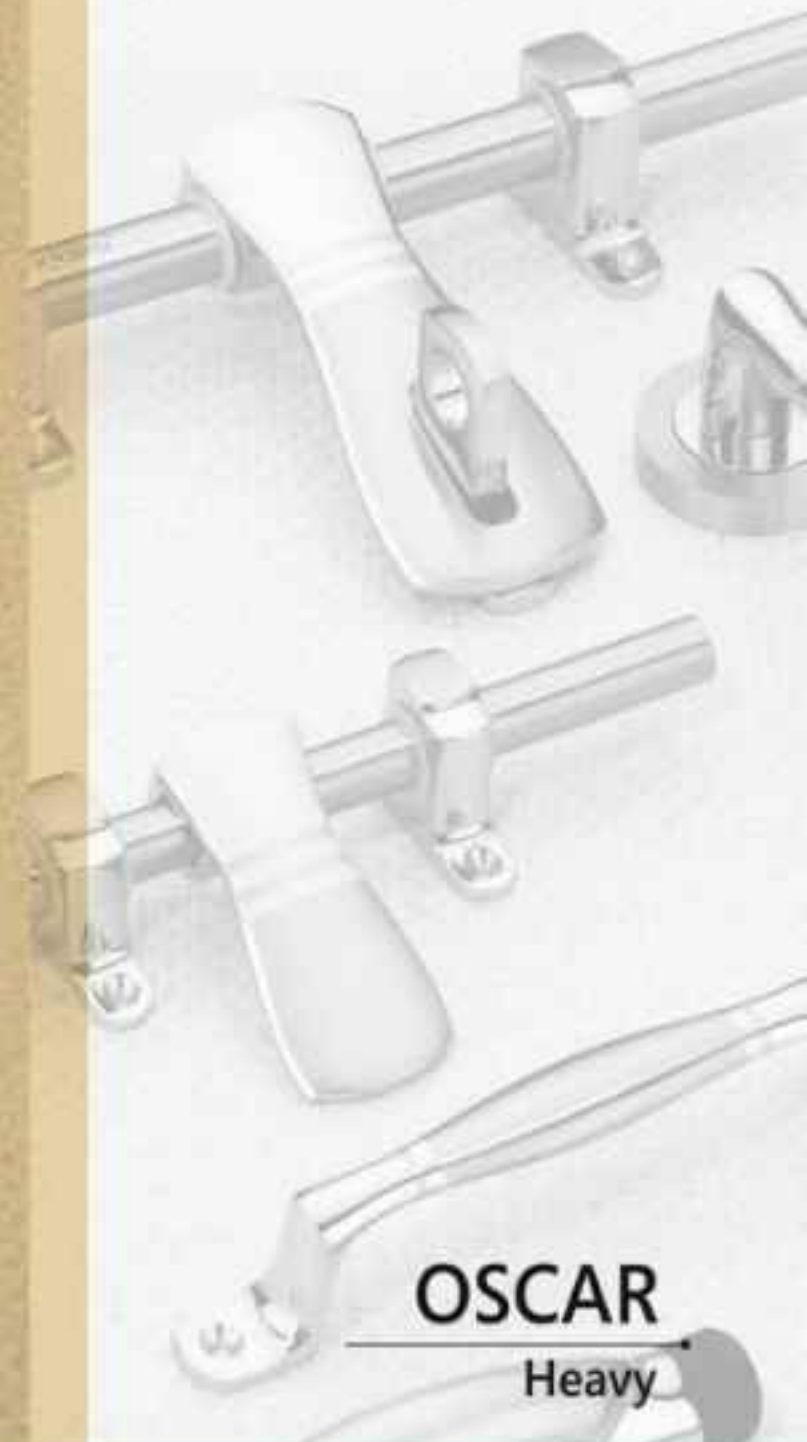

**Solid
Brass
Door Kits**

**OSCAR
Heavy**

DOOR KIT

Rod Size	Type	Regular Finish	Special Finish	PVD & Italian Finish
10" (16mm)	Single Door Kit	₹ 6350/-	₹ 6950/-	₹ 7650/-
12" (16mm)	Double Door Kit	₹ 9850/-	₹ 10850/-	₹ 11850/-
14" (19mm)	Heavy Door Kit	₹ 15500/-	₹ 17000/-	₹ 18500/-

PULL HANDLE

Sizes	Reg. Finish	Sp. Finish	PVD & Italian Finish
6"	₹ 850/-	₹ 950/-	₹ 1050/-
8"	₹ 1450/-	₹ 1650/-	₹ 1850/-
10"	₹ 2750/-	₹ 3000/-	₹ 3300/-
12"	₹ 3500/-	₹ 3800/-	₹ 4200/-

ALDROP

Rod Size	Sizes	Regular Finish	Special Finish	PVD & Italian Finish
12mm (2+1)	8", 10"	₹ 1650/-	₹ 1800/-	₹ 2000/-
16mm (2+1)	8", 10"	₹ 1900/-	₹ 2100/-	₹ 2300/-
16mm (3+1)	12", 14"	₹ 2250/-	₹ 2450/-	₹ 2650/-
16mm (4+1)	16", 18"	₹ 2700/-	₹ 2950/-	₹ 3250/-
19mm (3+1)	14", 16"	₹ 3550/-	₹ 3950/-	₹ 4350/-
19mm (4+1)	16", 18"	₹ 4350/-	₹ 4800/-	₹ 5250/-
25mm (4+1)	18"	₹ 13000/-	₹ 14000/-	₹ 15000/-
25mm (4+1)	24"	₹ 15000/-	₹ 16500/-	₹ 18000/-

CABINET HANDLE

Sizes	Reg. Finish	Sp. Finish	PVD & Italian Finish
3"	₹ 250/-	₹ 300/-	₹ 350/-
4"	₹ 300/-	₹ 350/-	₹ 400/-
5"	₹ 350/-	₹ 400/-	₹ 450/-
6"	₹ 400/-	₹ 500/-	₹ 600/-
7"	₹ 600/-	₹ 750/-	₹ 900/-

LATCH

Rod Size	Sizes	Regular Finish	Special Finish	PVD & Italian Finish
12mm + 3	8", 10", 12"	₹ 1200/-	₹ 1300/-	₹ 1400/-
16mm + 3	8", 10", 12"	₹ 1650/-	₹ 1800/-	₹ 1950/-

STOPPER

Sizes	Reg. Finish	Sp. Finish	PVD & Italian Finish
5"	₹ 650/-	₹ 750/-	₹ 850/-

GITTU KUNDA

Sizes	Reg. Finish	Sp. Finish	PVD & Italian Finish
12mm	₹ 250/-	₹ 300/-	₹ 350/-
16mm	₹ 300/-	₹ 350/-	₹ 400/-
19mm	₹ 600/-	₹ 650/-	₹ 700/-
25mm	₹ 1200/-	₹ 1300/-	₹ 1400/-