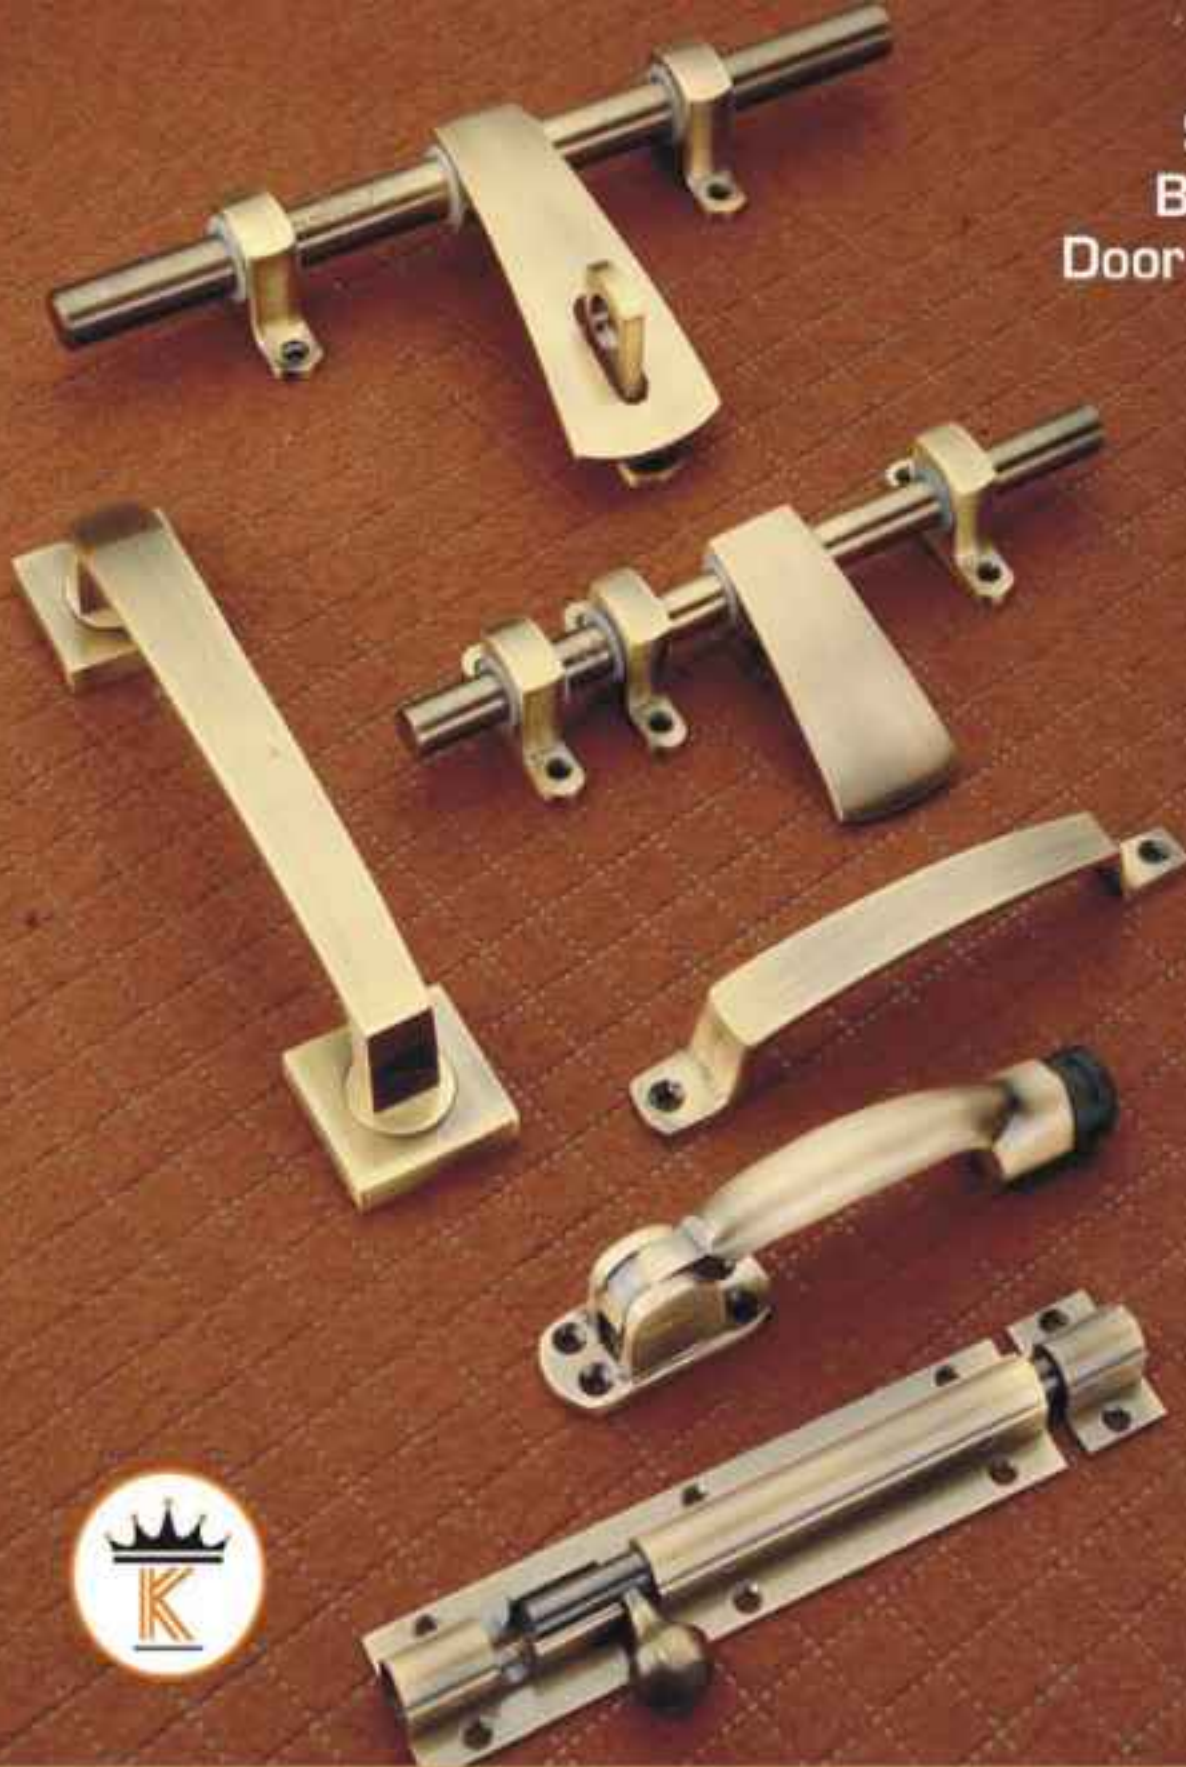

Solid
Brass
Door Kits

KRISHU®
LOCKS & HARDWARE

FLOW

DOOR KIT

Rod Size	Type	Regular Finish	Special Finish	PVD & Italian Finish
10" (16mm)	Single Door Kit	₹ 5690/-	₹ 6190/-	₹ 6890/-
12" (16mm)	Double Door Kit	₹ 8390/-	₹ 8990/-	₹ 9990/-
14" (19mm)	Heavy Door Kit	₹ 12990/-	₹ 13990/-	₹ 14990/-

ALDROP

Rod Size	Sizes	Regular Finish	Special Finish	PVD & Italian Finish
12mm (2+1)	8", 10"	₹ 1050/-	₹ 1150/-	₹ 1250/-
16mm (2+1)	8", 10"	₹ 1750/-	₹ 1950/-	₹ 2050/-
16mm (3+1)	12", 14"	₹ 2050/-	₹ 2250/-	₹ 2450/-
16mm (4+1)	16", 18"	₹ 2450/-	₹ 2650/-	₹ 2950/-
19mm (3+1)	14", 16"	₹ 3450/-	₹ 3850/-	₹ 4250/-
19mm (4+1)	16", 18"	₹ 4150/-	₹ 4550/-	₹ 4950/-
25mm (4+1)	18"	₹ 12990/-	₹ 14290/-	₹ 15690/-
25mm (4+1)	24"	₹ 14990/-	₹ 16490/-	₹ 17990/-

LATCH

Rod Size	Sizes	Regular Finish	Special Finish	PVD & Italian Finish
12mm + 3	8", 10", 12"	₹ 1090/-	₹ 1190/-	₹ 1290/-
16mm + 3	8", 10", 12"	₹ 1650/-	₹ 1800/-	₹ 1990/-

PULL HANDLE

Sizes	Reg. Finish	Sp. Finish	PVD & Italian Finish
6"	₹ 790/-	₹ 890/-	₹ 990/-
8"	₹ 1090/-	₹ 1190/-	₹ 1290/-
10"	₹ 1690/-	₹ 1890/-	₹ 2090/-
12"	₹ 1990/-	₹ 2190/-	₹ 2390/-

CABINET HANDLE

Sizes	Reg. Finish	Sp. Finish	PVD & Italian Finish
6"	₹ 350/-	₹ 400/-	₹ 450/-

STOPPER

Sizes	Reg. Finish	Sp. Finish	PVD & Italian Finish
5"	₹ 600/-	₹ 700/-	₹ 800/-

GITTU KUNDA

Sizes	Reg. Finish	Sp. Finish	PVD & Italian Finish
12mm	₹ 200/-	₹ 250/-	₹ 300/-
16mm	₹ 250/-	₹ 300/-	₹ 350/-
19mm	₹ 500/-	₹ 550/-	₹ 600/-
25mm	₹ 1200/-	₹ 1300/-	₹ 1400/-