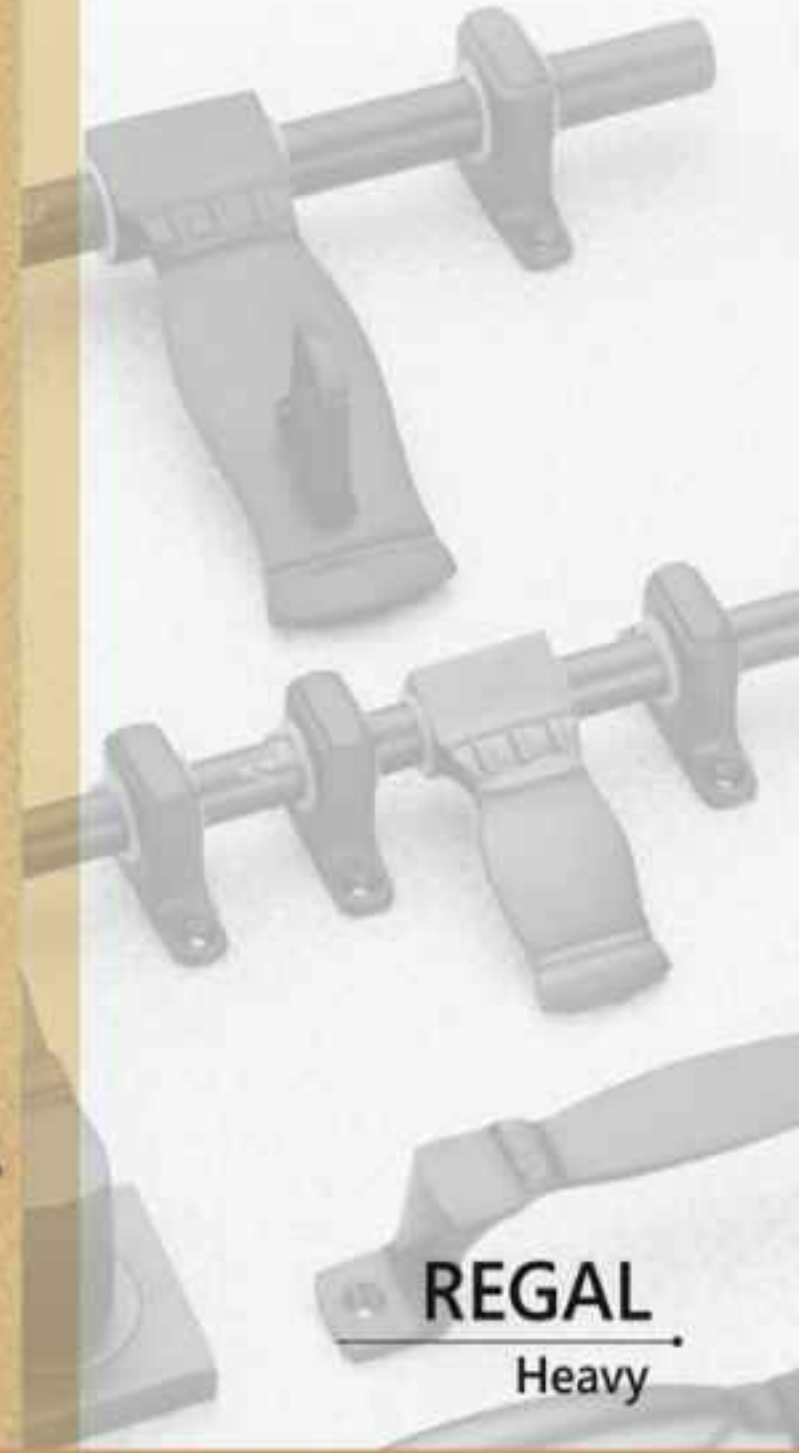

**Solid
Brass
Door Kits**

REGAL
Heavy

DOOR KIT

Rod Size	Type	Regular Finish	Special Finish	PVD & Italian Finish
10" (16mm)	Single Door Kit	₹ 6350/-	₹ 6950/-	₹ 7650/-
12" (16mm)	Double Door Kit	₹ 9450/-	₹ 10450/-	₹ 11450/-
14" (19mm)	Heavy Door Kit	₹ 14950/-	₹ 16450/-	₹ 17950/-

PULL HANDLE

Sizes	Reg. Finish	Sp. Finish	PVD & Italian Finish
6"	₹ 950/-	₹ 1050/-	₹ 1150/-
8"	₹ 1450/-	₹ 1550/-	₹ 1650/-
10"	₹ 2150/-	₹ 2350/-	₹ 2550/-
12"	₹ 2750/-	₹ 3000/-	₹ 3300/-

ALDROP

Rod Size	Sizes	Regular Finish	Special Finish	PVD & Italian Finish
12mm (2+1)	8", 10", 12"	₹ 1650/-	₹ 1750/-	₹ 1850/-
16mm (2+1)	8", 10"	₹ 1950/-	₹ 2150/-	₹ 2350/-
16mm (3+1)	12", 14"	₹ 2350/-	₹ 2550/-	₹ 2850/-
16mm (4+1)	16", 18"	₹ 2750/-	₹ 3050/-	₹ 3350/-
19mm (3+1)	14", 16"	₹ 4050/-	₹ 4450/-	₹ 4950/-
19mm (4+1)	16", 18"	₹ 4850/-	₹ 5250/-	₹ 5850/-
25mm (4+1)	18"	₹ 13500/-	₹ 14500/-	₹ 16000/-
25mm (4+1)	24"	₹ 15500/-	₹ 17000/-	₹ 18500/-

CABINET HANDLE

Sizes	Reg. Finish	Sp. Finish	PVD & Italian Finish
5"	₹ 400/-	₹ 450/-	₹ 550/-
6"	₹ 450/-	₹ 550/-	₹ 650/-

STOPPER

Sizes	Reg. Finish	Sp. Finish	PVD & Italian Finish
5"	₹ 650/-	₹ 750/-	₹ 850/-

LATCH

Rod Size	Sizes	Regular Finish	Special Finish	PVD & Italian Finish
12mm + 3	8", 10", 12"	₹ 1150/-	₹ 1250/-	₹ 1350/-
16mm + 3	8", 10", 12"	₹ 1850/-	₹ 2050/-	₹ 2350/-

GITTU KUNDA

Sizes	Reg. Finish	Sp. Finish	PVD & Italian Finish
12mm	₹ 250/-	₹ 300/-	₹ 350/-
16mm	₹ 300/-	₹ 350/-	₹ 400/-
19mm	₹ 600/-	₹ 650/-	₹ 700/-
25mm	₹ 1200/-	₹ 1300/-	₹ 1400/-