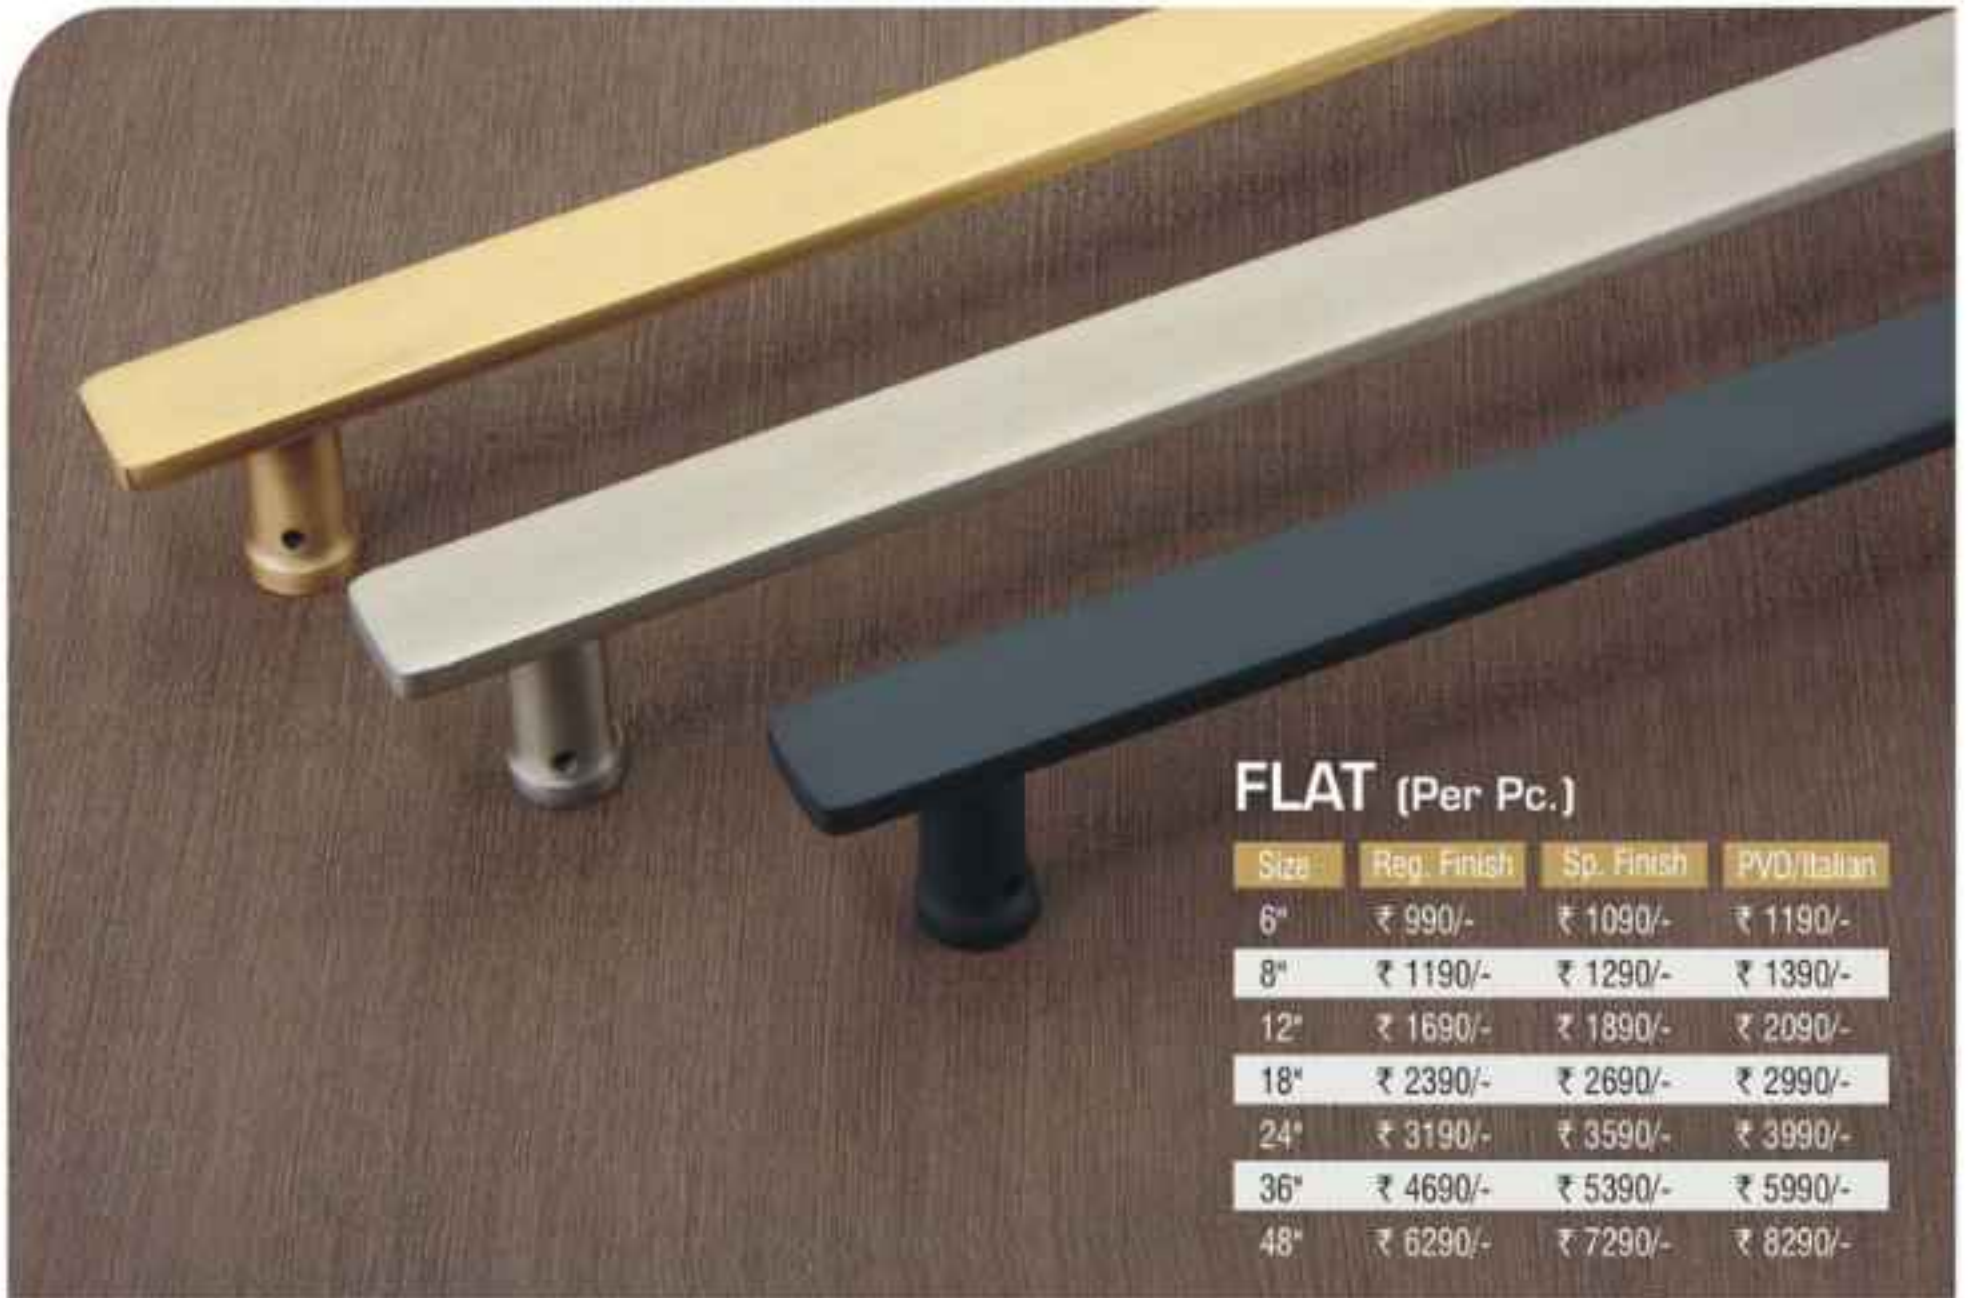

FLAT (Per Pc.)

Size	Reg. Finish	Sp. Finish	PVD/Italian
6"	₹ 990/-	₹ 1090/-	₹ 1190/-
8"	₹ 1190/-	₹ 1290/-	₹ 1390/-
12"	₹ 1690/-	₹ 1890/-	₹ 2090/-
18"	₹ 2390/-	₹ 2690/-	₹ 2990/-
24"	₹ 3190/-	₹ 3590/-	₹ 3990/-
36"	₹ 4690/-	₹ 5390/-	₹ 5990/-
48"	₹ 6290/-	₹ 7290/-	₹ 8290/-