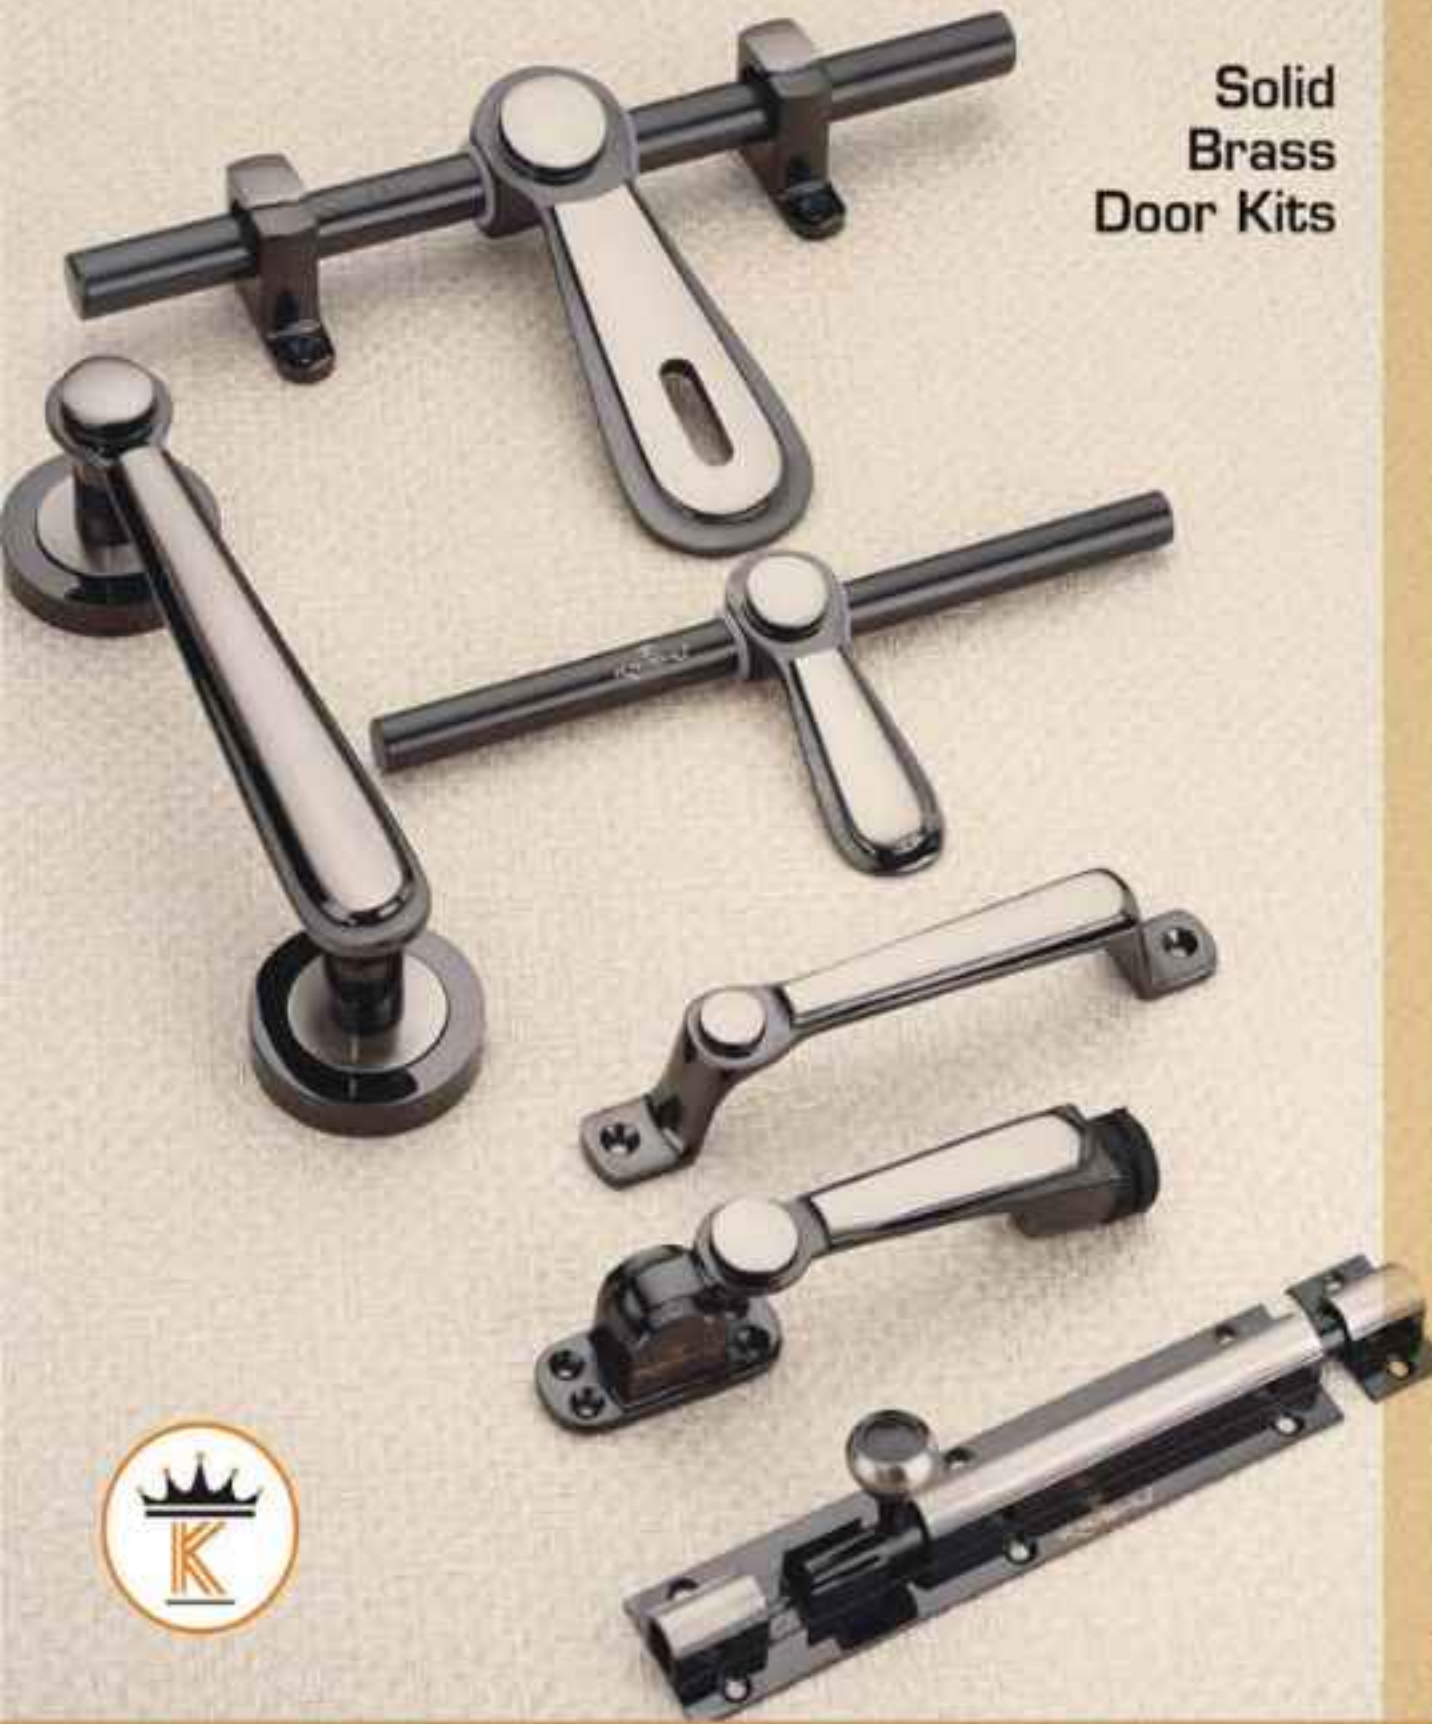

Solid
Brass
Door Kits

KRISHU®
LOCKS & HARDWARE

UNIQUE
Heavy

DOOR KIT

Rod Size	Type	Regular Finish	Special Finish	PVD & Italian Finish
10" (16mm)	Single Door Kit	₹ 6990/-	₹ 7690/-	₹ 8490/-
12" (16mm)	Double Door Kit	₹ 11390/-	₹ 12490/-	₹ 13790/-
14" (19mm)	Heavy Door Kit	₹ 16590/-	₹ 18190/-	₹ 19990/-

PULL HANDLE

Sizes	Reg. Finish	Sp. Finish	PVD & Italian Finish
6"	₹ 1090/-	₹ 1190/-	₹ 1290/-
8"	₹ 1790/-	₹ 1990/-	₹ 2190/-
10"	₹ 2390/-	₹ 2590/-	₹ 2790/-
12"	₹ 2590/-	₹ 2890/-	₹ 3190/-

ALDROP

Rod Size	Sizes	Regular Finish	Special Finish	PVD & Italian Finish
12mm (2+1)	8", 10", 12"	₹ 1490/-	₹ 1590/-	₹ 1690/-
16mm (2+1)	8", 10"	₹ 2250/-	₹ 2450/-	₹ 2650/-
16mm (3+1)	12", 14"	₹ 2550/-	₹ 2850/-	₹ 3050/-
16mm (4+1)	16", 18"	₹ 2990/-	₹ 3290/-	₹ 3590/-
19mm (3+1)	14", 16"	₹ 4390/-	₹ 4790/-	₹ 5290/-
19mm (4+1)	16", 18"	₹ 5190/-	₹ 5790/-	₹ 6290/-

CABINET HANDLE

Sizes	Reg. Finish	Sp. Finish	PVD & Italian Finish
5"	₹ 390/-	₹ 440/-	₹ 490/-
6"	₹ 490/-	₹ 540/-	₹ 590/-
7"	₹ 690/-	₹ 790/-	₹ 890/-

LATCH

Rod Size	Sizes	Regular Finish	Special Finish	PVD & Italian Finish
12mm + 3	8", 10", 12"	₹ 1190/-	₹ 1290/-	₹ 1390/-
16mm + 3	8", 10", 12"	₹ 1890/-	₹ 1990/-	₹ 2090/-

STOPPER

Sizes	Reg. Finish	Sp. Finish	PVD & Italian Finish
5"	₹ 750/-	₹ 850/-	₹ 950/-

GITTU KUNDA

Sizes	Reg. Finish	Sp. Finish	PVD & Italian Finish
12mm	₹ 250/-	₹ 300/-	₹ 350/-
16mm	₹ 300/-	₹ 350/-	₹ 400/-
19mm	₹ 600/-	₹ 650/-	₹ 700/-