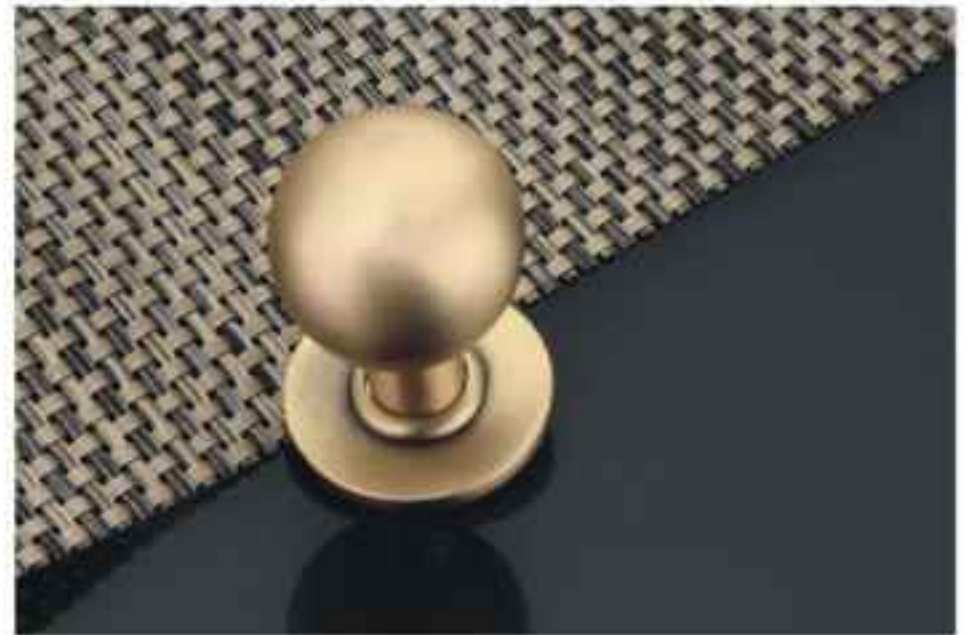

SQUARE

Size	Reg. Finish	Sp. Finish	PVD/Italian
62mm	₹ 650/-	₹ 750/-	₹ 850/-

OVAL

Size	Reg. Finish	Sp. Finish	PVD/Italian
62mm	₹ 650/-	₹ 750/-	₹ 850/-

HEAVEN

Size	Reg. Finish	Sp. Finish	PVD/Italian
62mm	₹ 700/-	₹ 800/-	₹ 900/-