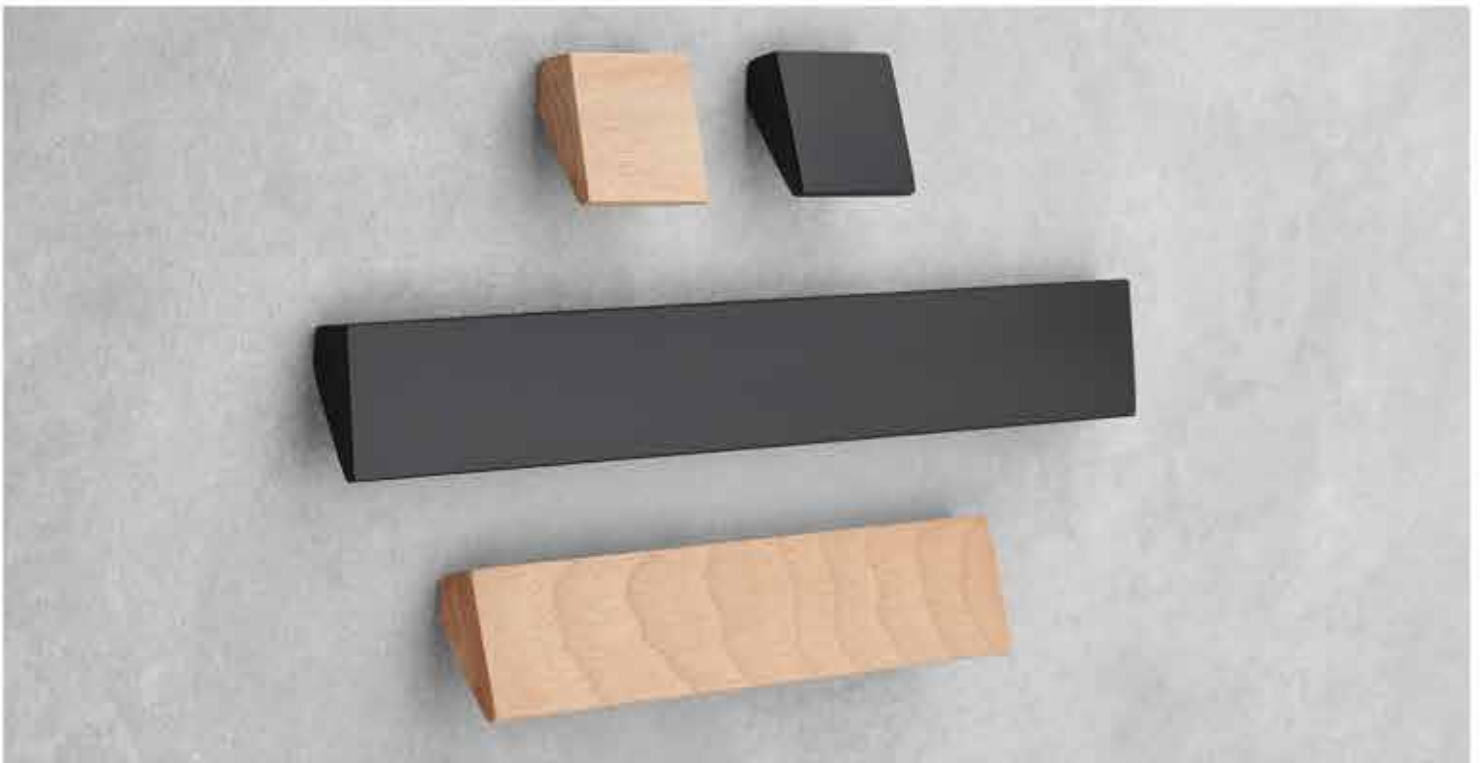

DP 315

MATERIAL : WOOD

DIMENSION			MRP		
CENTERS	LENGTH	PROJECTION	BEECH	BLACK	PACKING
024	041	022	₹81	₹90	50
160	187	022	₹396	₹423	15
256	282	022	₹729	₹756	15