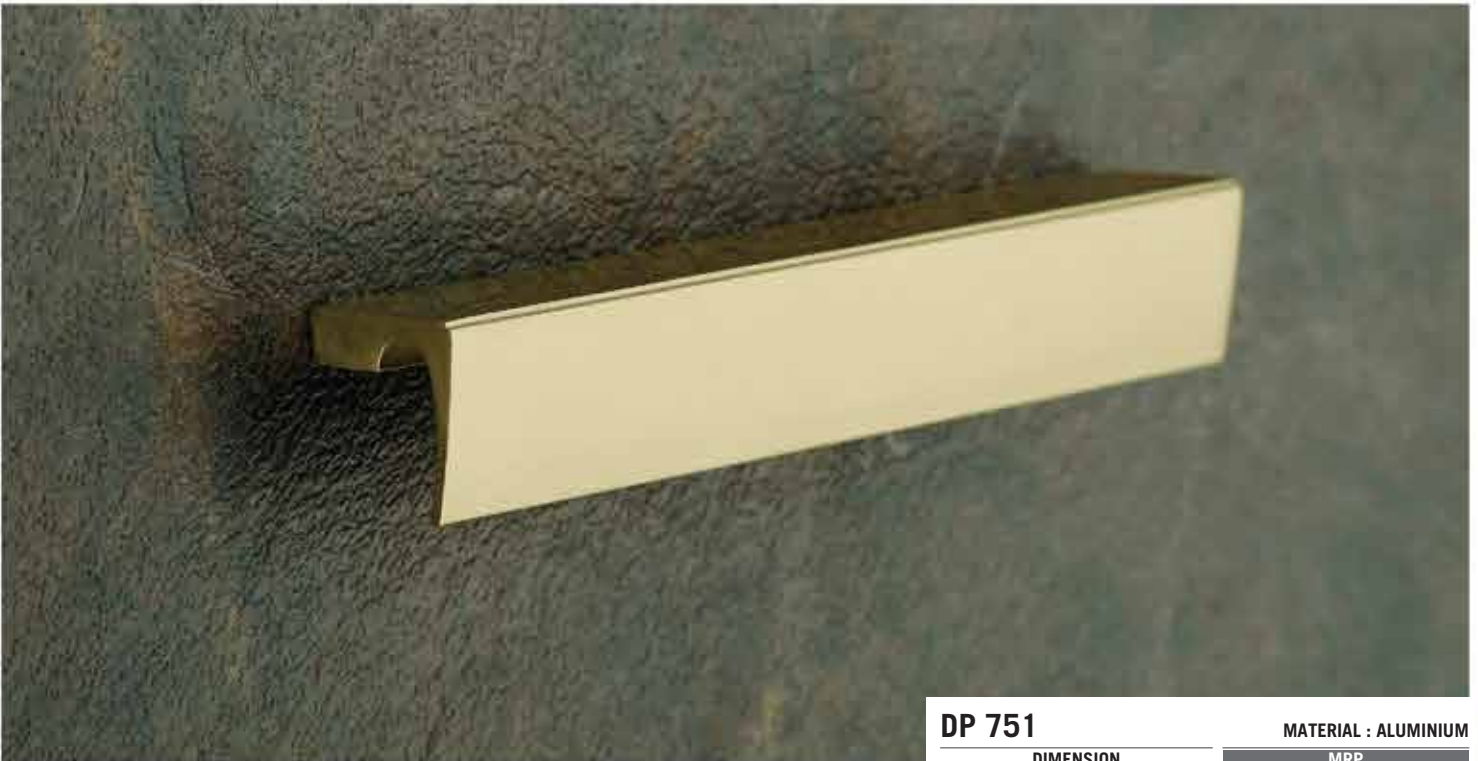

DP 751

MATERIAL : ALUMINIUM

CENTERS	DIMENSION		MRP	
	LENGTH	PROJECTION	SSA	PACKING
016	26	22	₹99	40
032	42	22	₹135	40
096	106	22	₹270	30
160	170	22	₹396	20
224	234	22	₹522	15
320	328	22	₹747	10
416	425	22	₹999	10
736	745	22	₹1836	10