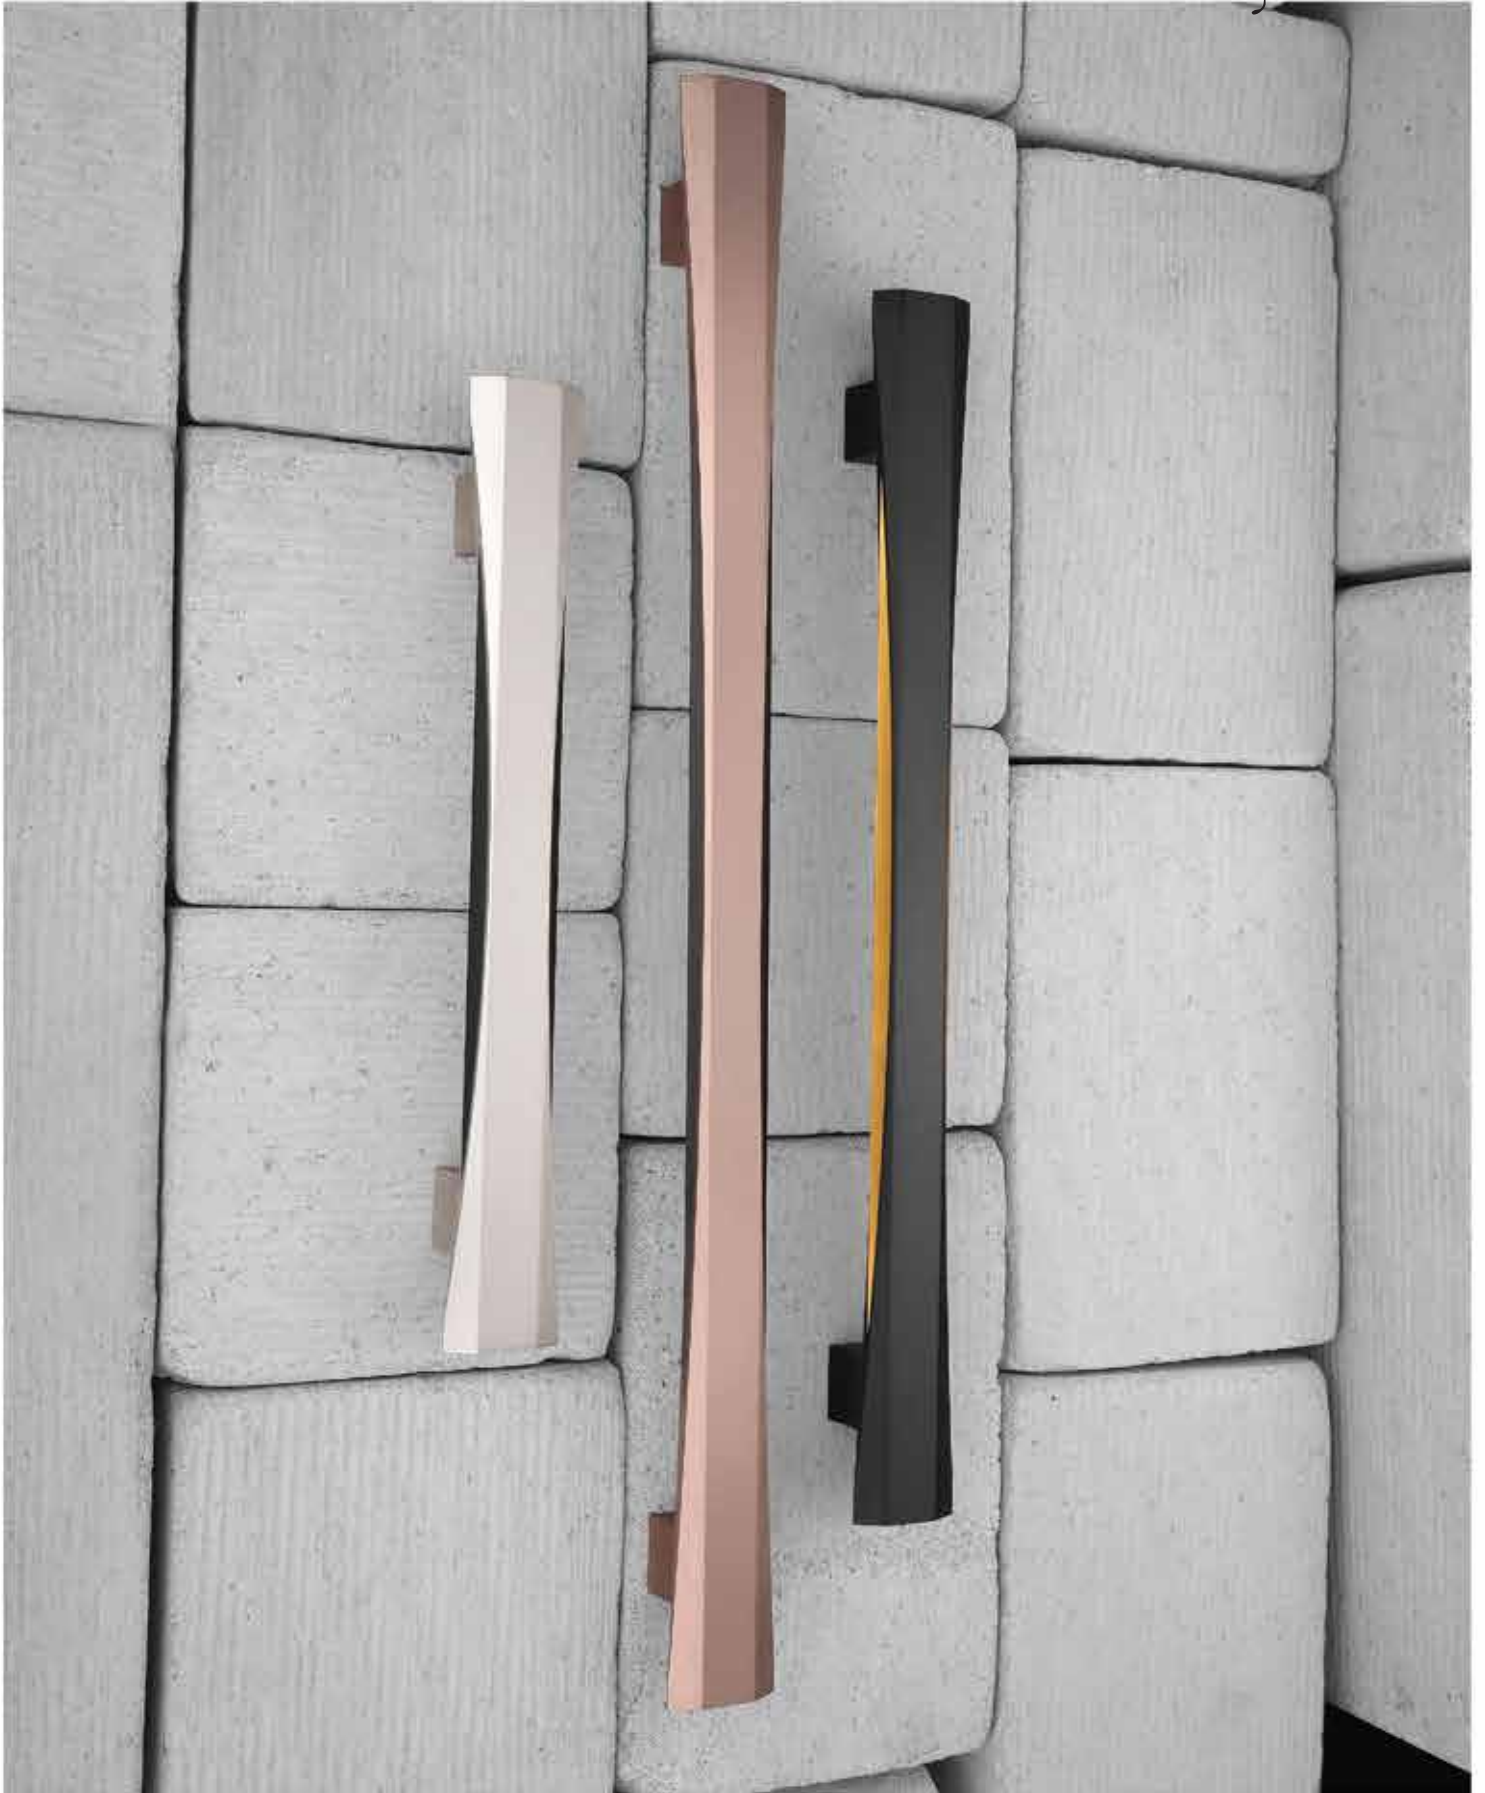

DH 90992

MATERIAL : ALUMINIUM

DIMENSION			MRP			
CENTERS	LENGTH	PROJECTION	SS	BLACK	ROSEGOLD	PACKING
300	410	051	₹3996	₹3996	₹3996	02
450	560	051	₹4995	₹4995	₹4995	02
600	710	051	₹6300	₹6300	₹6300	02
1200	1310	051	₹11700	₹11700	₹11700	02