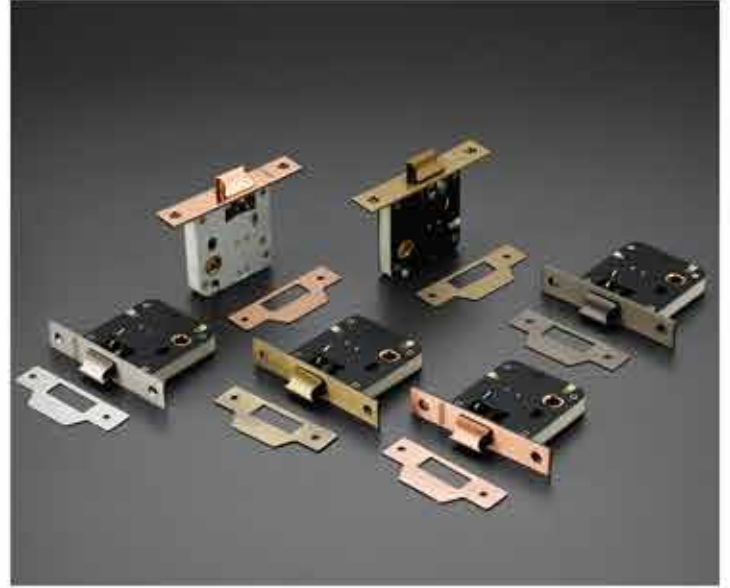

**MH 10801**

MATERIAL : ZAMAK  
DESIGN REG. NO. 362289-008

DIMENSION			MRP				
CENTERS	LENGTH	PROJECTION	A.BRASS/PVD GOLD	BLACK/PVD BLACK	GREY/PVD ROSEGOLD	SS/CP	PACKING
--	149	51	₹3096	₹2997	₹3051	₹2898	1 SET

# LOCKING SYSTEM

## LOCK BODY (Bullet Type)

MATERIAL : BRASS

DESCRIPTION	MRP	MRP	PACKING
LB - 001 Lock Body (Bullet) Mat 50/85	₹891		1 pc.
LB - 002 Lock Body (Bullet) Mat 60/85	₹1044		1 pc.
LB - 006 Lock Body (Bullet) BA 50/85	₹999		1 pc.
LB - 007 Lock Body (Bullet) CA 50/85	₹999		1 pc.
LB - 008 Lock Body (Bullet) GRAY 50/85	₹999		1 pc.
LB - 009 Lock Body (Bullet) BI 50/85	₹1062		1 pc.
LB - 010 Lock Body (Bullet) Rose Gold 50/85	₹1062		1 pc.
LB - 011 Lock Body (Bullet) PVD GOLD 50/85	₹1692		1 pc.
LB - 012 Lock Body (Bullet) BLACK Matt 50/85	₹999		1 pc.