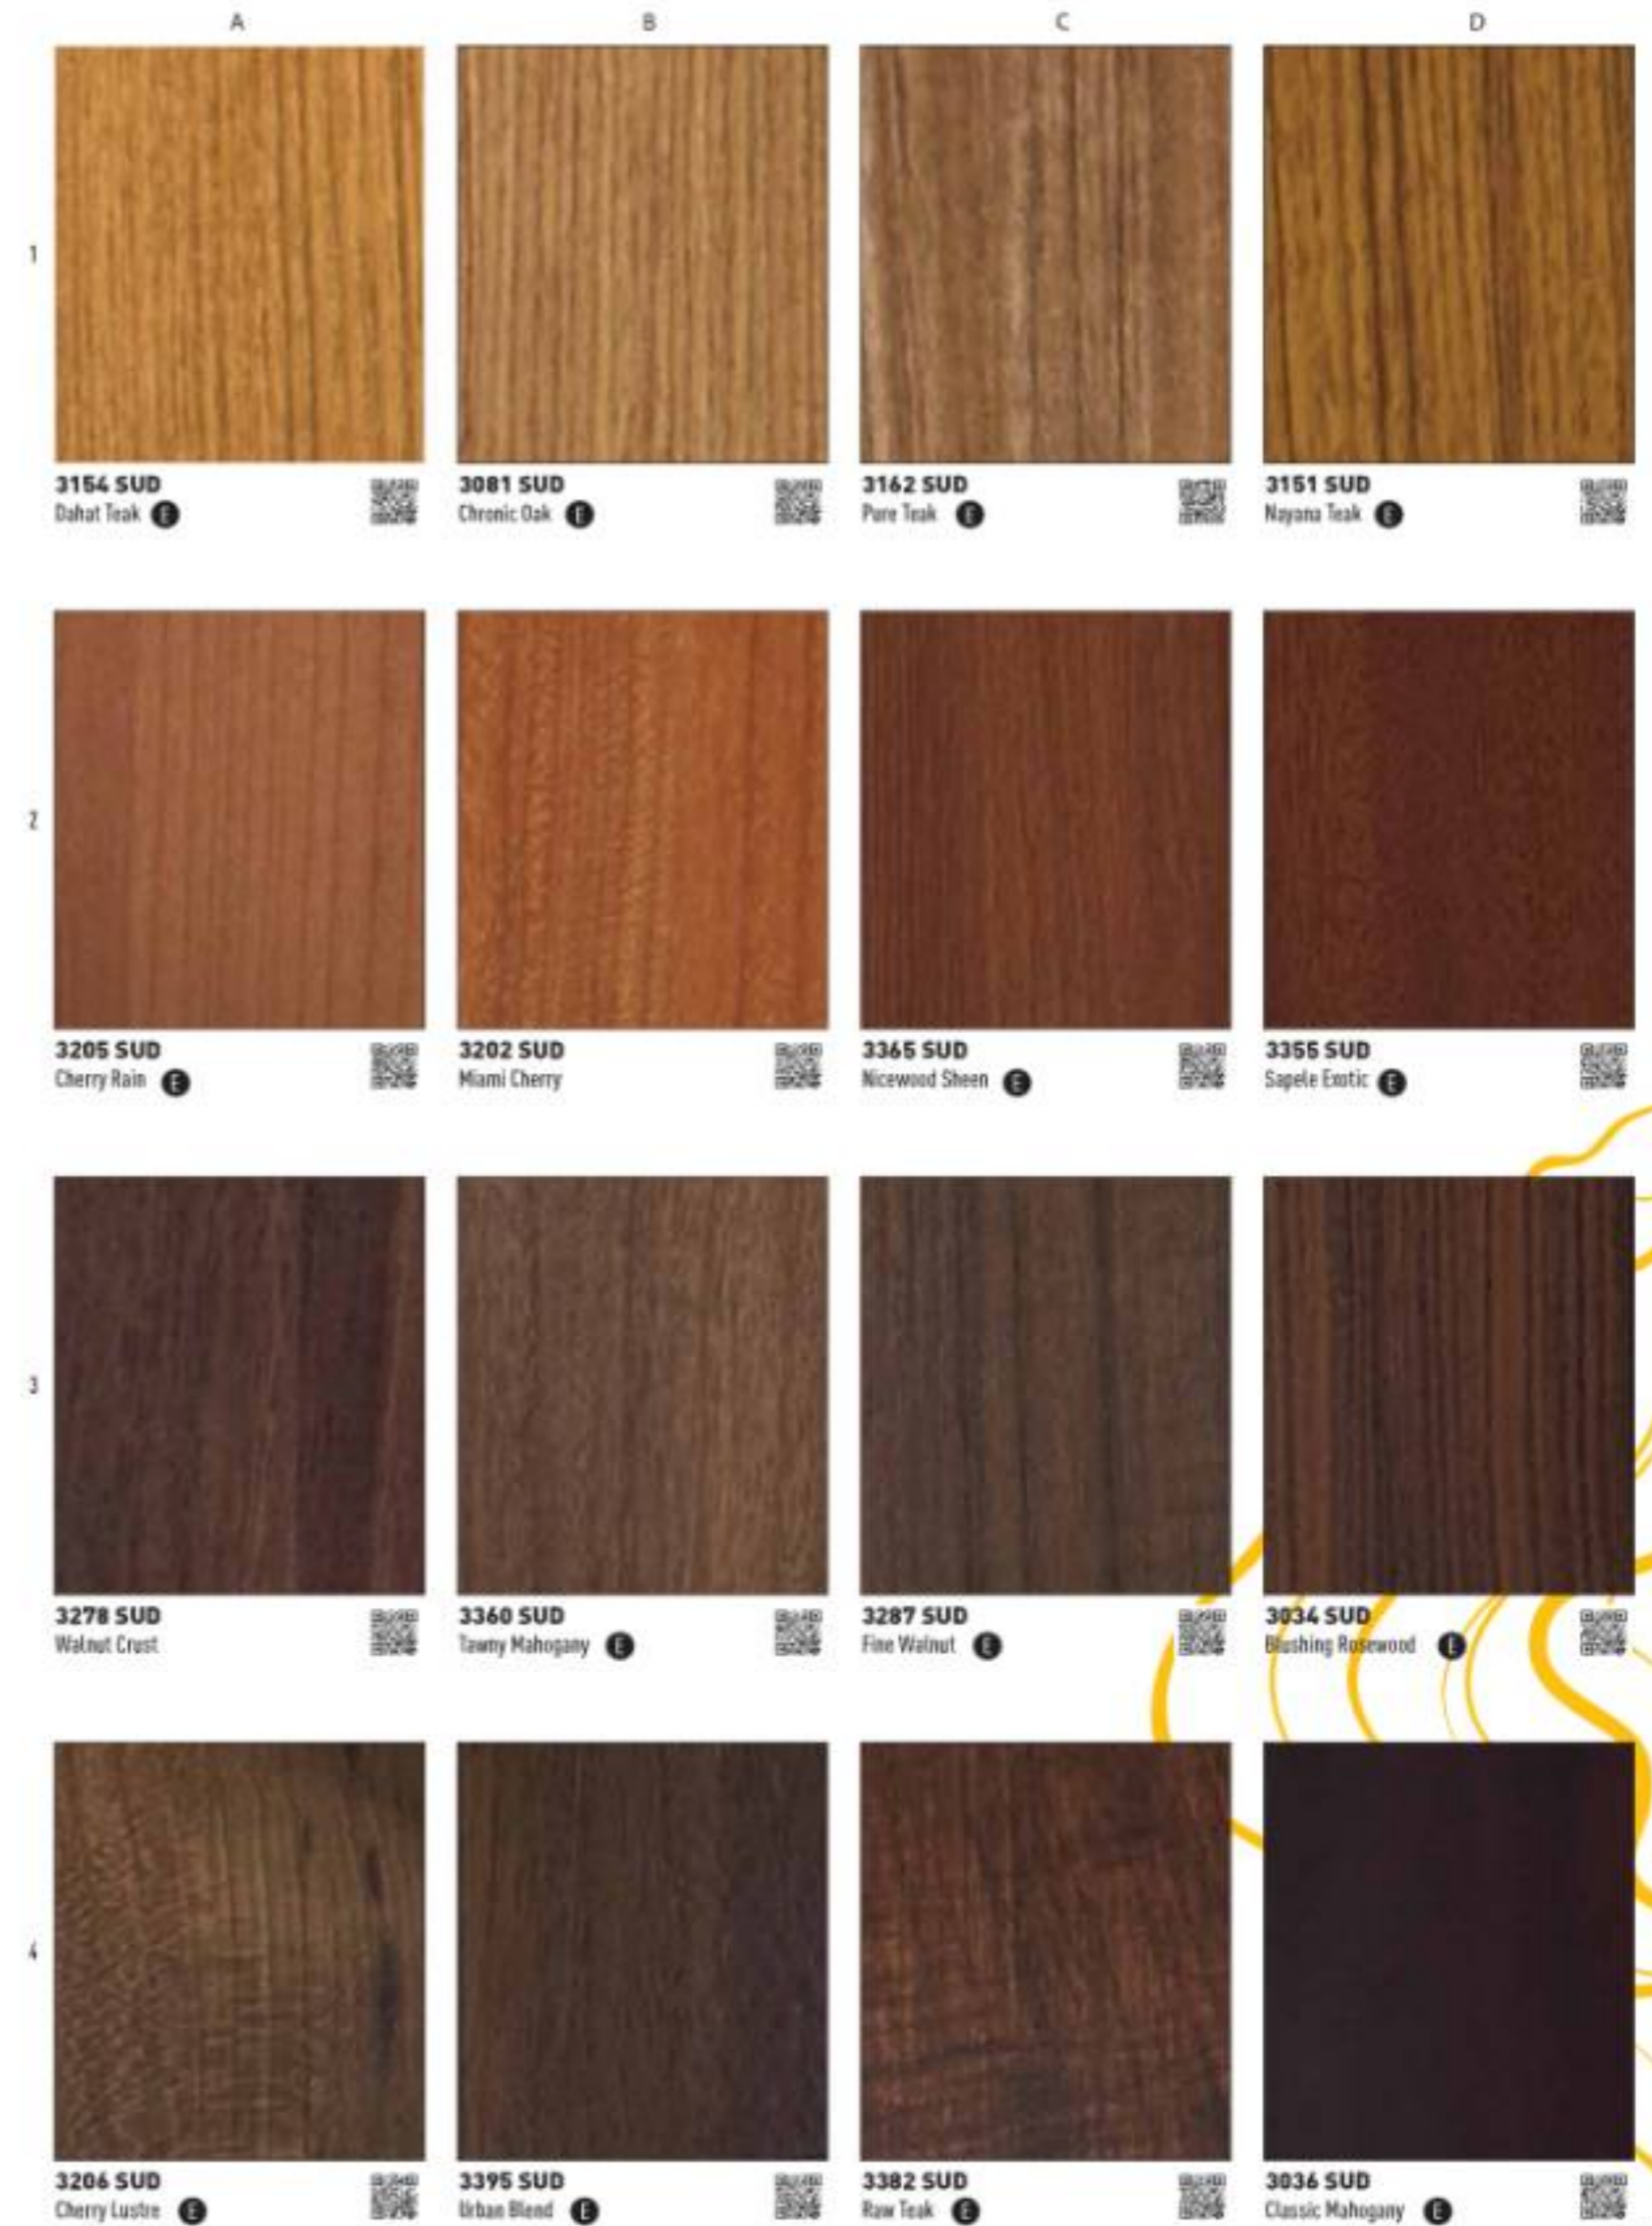

3294 SUD
Sunbleached Walnut **E**

3223 SUD
Vertican Oak **E**

3056 SUD
Ample Maple **E**

3057 SUD
Natural Maple **E**

3172 SUD
Oriental Pear **E**

3064 SUD
Amers Maple **E**

3062 SUD
Alberta Maple **E**

3231 SUD
White Oak **E**

WOODGRAIN

WOODGRAIN

WOODGRAIN

3095 SUD Copper Tone **3247 SUD** Coarse Oak **3290 SUD** Winter Walnut **3083 SUD** Charred Oak

3221 SUD Polished Wood **3009 SUD** Chocolate Beech **3288 SUD** Wild Walnut **3902 SUD** Mali Wenge

3305 SUD
Dim Ash **E**

3

3249 SUD
Lakari Grey **E**

3357 SUD
Zingled Zebrano **E**

3403 SUD
Panthers **E**

4

WOODGRAIN

A

	A	B	C	D	E
1					
	3562 SUD Pearly Mist	3559 SUD Platinum	3553 SUD Nickel Grey	3560 SUD Fashion Grey	3561 SUD Grey Out
2					
	3524 SUD Earthen Touch	3526 SUD Porcelain	3521 SUD Khaki	3527 SUD Ginger Root	3652 SUD Taupe
3					
	3523 SUD Barley Pop	3649 SUD Brew	3651 SUD Clay	3711 SUD Beaver	